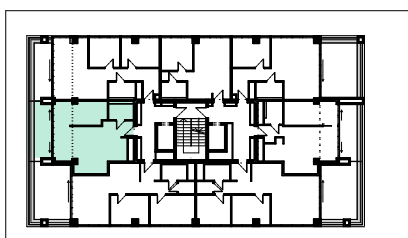

metr

ul. Felczaka

ul. Niedziałkowskiego

Apartament 7 piętro / 2 pokoje	7.06/2
Powierzchnia użytkowa	47,3 m²
Łazienka	3,8 m ²
Salon + kuchnia	43,5 m ²
Taras	12,7 m ²