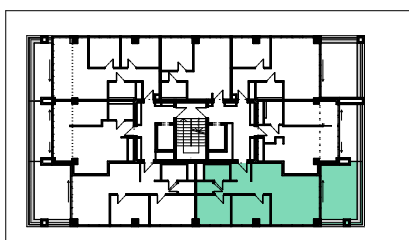

**Apartament
7 piętro / 3 pokoje**

7.04/3

Powierzchnia użytkowa

64,0 m²

Przedpokój

8,0 m²

Łazienka

3,8 m²

Garderoba

1,9 m²

Salon + kuchnia

30,0 m²

Pokój 1

9,7 m²

Pokój 2

10,7 m²

Taras

24,2 m²

ul. Felczaka

ul. Niedziałkowskiego