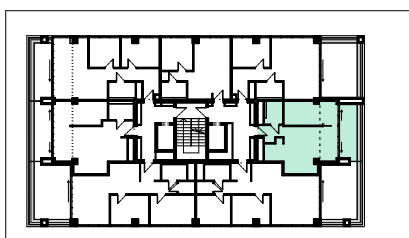

metr

ul. Felczaka

ul. Niedziałkowskiego

Apartament 7 piętro / 2 pokoje	7.03/2
Powierzchnia użytkowa	45,6 m²
Łazienka	3,8 m ²
Salon + kuchnia	29,4 m ²
Pokój 1	12,5 m ²
Taras	12,3 m ²