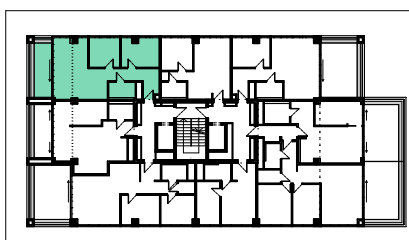

metr

ul. Felczaka

ul. Niedziałkowskiego

Apartament 6 piętro / 3 pokoje	6.08/3
Powierzchnia użytkowa	58,6 m²
Łazienka	4,0 m ²
Salon + kuchnia	26,3 m ²
Pokój 1	10,6 m ²
Pokój 2	8,9 m ²
Przedpokój	8,8 m ²
Taras	13,0 m ²