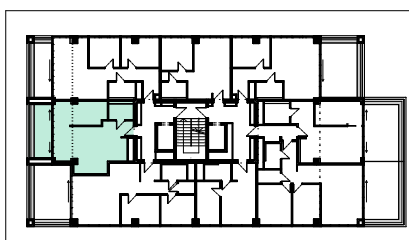

metr

ul. Felczaka

ul. Niedziałkowskiego

Apartament 6 piętro / 3 pokoje	6.07/2
Powierzchnia użytkowa	47,2 m²
Łazienka	3,8 m ²
Salon + kuchnia	43,4 m ²
Taras	11,9 m ²