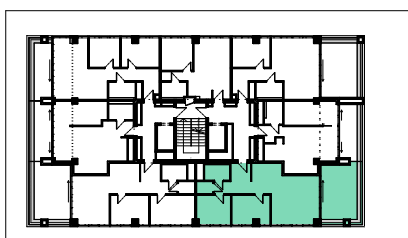

ul. Felczaka

ul. Niedziałkowskiego

**Apartament
7 piętro / 3 pokoje**

7.04/3

Powierzchnia użytkowa

64,1 m²

Przedpokój

8,1 m²

Łazienka

3,8 m²

Garderoba

1,9 m²

Salon + kuchnia

30,0 m²

Pokój 1

9,7 m²

Pokój 2

10,7 m²

Taras

24,2 m²